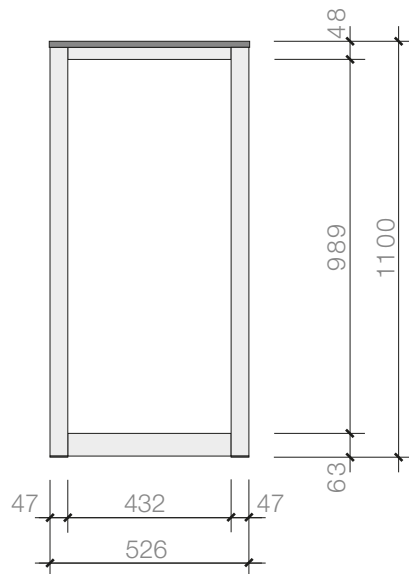

### Front view

### Graphics - measurements

947 x 1005 mm

### Side view

135

**Barkorpus | Bar élément | Bar element**  
weiss | blanche | white  
abschliessbar | avec serrure |  
lockable

A 1030 · B 530 · C 1100

447 x 1005 mm