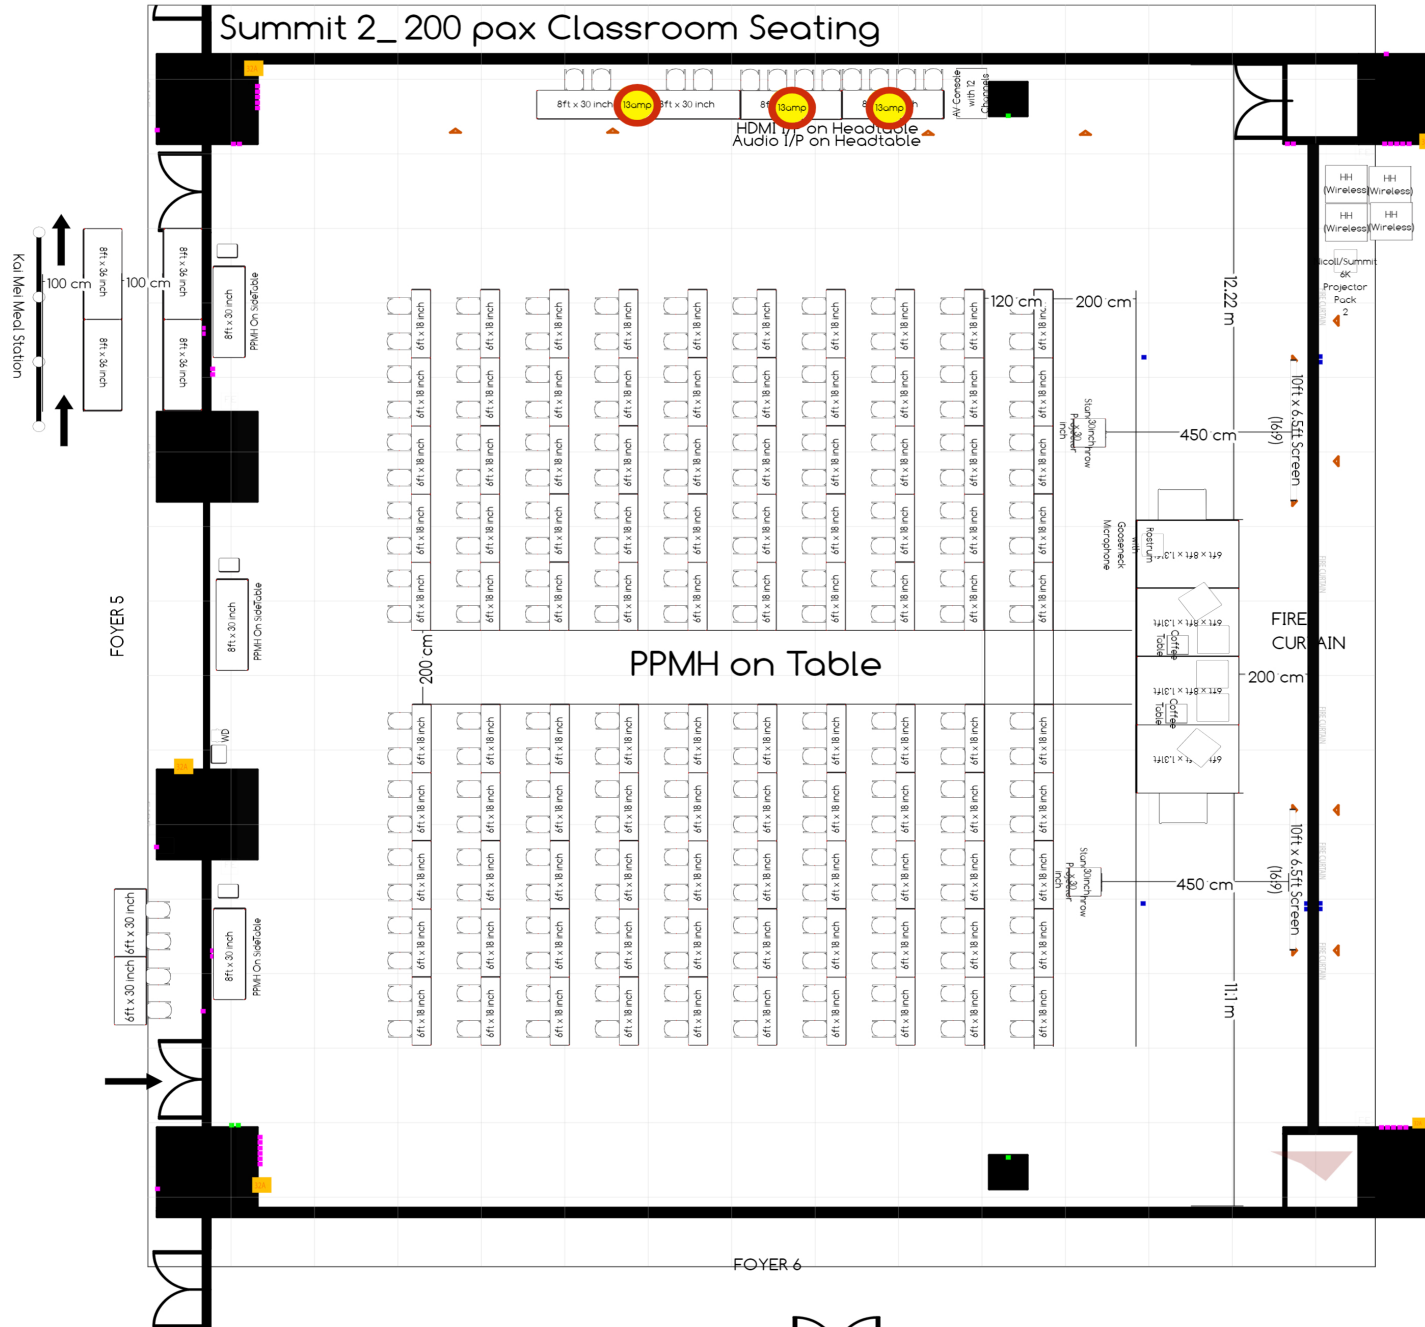

# Summit 2\_ 200 pax Classroom Seating

Preview	Inventory Details	Qty
	<b>Name: Q-Pole</b> <b>Linked Id: S-FUR-0022</b>	6
	<b>Name: 13amp O/P</b> <b>Linked Id: NS-AV-0061</b>	3
	<b>Name: Black Rectangular table linen 6ft x 30 inch</b> <b>Linked Id: S-LIN-0022</b>	2
	<b>Name: IHS Rectangular table 6ft x 30 inch</b> <b>Linked Id: S-FUR-0015</b>	2
	<b>Name: Stage skirting (20ftx1ft)</b> <b>Linked Id: S-LIN-0032</b>	4
	<b>Name: 1ft Stage (6ft x 8ft)</b> <b>Linked Id: S-FUR-0051</b>	4
	<b>Name: Black Rectangular table linen 8ft x 30 inch</b> <b>Linked Id: S-LIN-0025</b>	7
	<b>Name: IHS Rectangular table 8ft x 30 inch</b> <b>Linked Id: S-FUR-0016</b>	3
	<b>Name: Black Square table linen 30inch x 30inch</b> <b>Linked Id: S-LIN-0030</b>	2
	<b>Name: Square Table 30inch x 30inch</b> <b>Linked Id: S-FUR-0018</b>	2
	<b>Name: Black Rectangular table linen 6ft x 18 inch</b> <b>Linked Id: S-LIN-0021</b>	100
	<b>Name: Rectangular table 6ft x 18 in</b> <b>Linked Id: S-FUR-0009</b>	100
	<b>Name: Black Rectangular table linen 8ft x 36 inch</b> <b>Linked Id: S-LIN-0026</b>	4

Preview	Inventory Details	Qty
	<b>Name: Rectangular table 8ft x 36in</b> <b>Linked Id: S-FUR-0014</b>	<b>4</b>
	<b>Name: Rectangular table 8ft x 30inch</b> <b>Linked Id: S-FUR-0013</b>	<b>4</b>